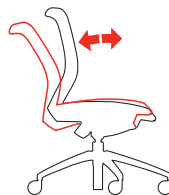

Navodilo za uporabo

Betjeningsvejledning

giroflex 313

Flokk AG
Bahnhofstrasse 44
CH-5322 Koblenz
+41 (0) 56 267 91 11
info@giroflex.com

giroflex.com / flokk.com

08.18/B93130000

**A**

Sitzhöhe
 Seat height
 Hauteur du siège
 Altezza della seduta
 Altura de asiento
 Zithoogte
 Wysokość siedzenia
 Высота сиденья
 Višina sedeža
 Siddehøjde

B

Sitz- und Rückenneigung
 Seat and back inclination
 Inclinaison du siège et du dossier
 Inclinazione seduta e parte posteriore
 Inclinación asiento y respaldo
 Helling zitvlak en rugleuning
 Odchylenie siedziska i oparcia
 Наклон сиденья и спинки
 Naklon sedeža in naslonjala
 Sæde- og rygstøttehældning