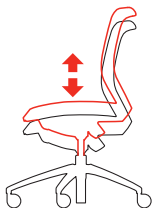

Navodilo za uporabo

Betjeningsvejledning

giroflex 313

Flokk AG
Bahnhofstrasse 44
CH-5322 Koblenz
+41 (0) 56 267 91 11
info@giroflex.com

giroflex.com / flokk.com

08.18/B93130000

**A**

Sitzhöhe
 Seat height
 Hauteur du siège
 Altezza della seduta
 Altura de asiento
 Zithoogte
 Wysokość siedzenia
 Высота сиденья
 Višina sedeža
 Siddehøjde

B

Sitz- und Rückenneigung
 Seat and back inclination
 Inclinaison du siège et du dossier
 Inclinazione seduta e parte posteriore
 Inclinación asiento y respaldo
 Helling zitvlak en rugleuning
 Odchylenie siedziska i oparcia
 Наклон сиденья и спинки
 Naklon sedeža in naslonjala
 Sæde- og rygstøttehældning