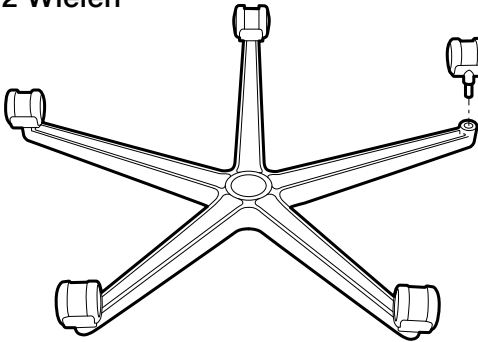

1x Rücken  
 Backrest  
 Dossier  
 Rugleuning

1x Säule  
 Column  
 Colonne  
 Draaizuil

1x Inbusschlüssel  
 Allen key  
 Clé hexagonale  
 Inbussleutel

4x

1x Abdeckung  
 Cover plate  
 Couvercle  
 Afdekplaat

5x  
 Rolle  
 Castor  
 Roulette  
 Wielen

1x Sitz mit Armlehnen  
 Seat with armrests  
 Siège avec accoudoirs  
 Zit met armleningen

1x Sitzpolster  
 Seat upholstery  
 Coussin d'assise  
 Zitkussen

1x Fuss  
 Base  
 Partie inférieure  
 Voet gedeelte

**2 Rollenmontage**  
**2 Castor mounting**  
**2 Installation des roulettes**  
**2 Wielen**

- 3 Säule einsetzen
- 3 Insert column
- 3 Insérer la colonne
- 3 Draaizuil inbrengen