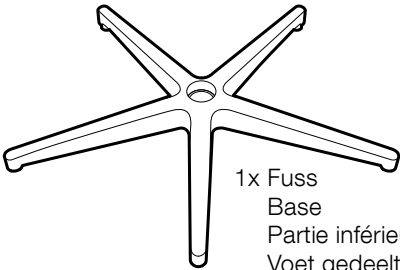

# giroflex 434 C2G

Montageanleitung

Assembly instructions

Instructions de montage

Montagehandleiding

YouTube  
youtu.be/cse2rUuLsrk

**giroflex**

**1 Lieferumfang**  
**1 Delivery content**  
**1 Contenu de la livraison**  
**1 Omvang van de levering**

1x Rücken  
 Backrest  
 Dossier  
 Rugleuning

1x Säule  
 Column  
 Colonne  
 Draaizuil

1x Inbusschlüssel  
 Allen key  
 Clé hexagonale  
 Inbussleutel

4x

1x Abdeckung  
 Cover plate  
 Couvercle  
 Afdekplaat

5x  
 Rolle  
 Castor  
 Roulette  
 Wielen

1x Sitz mit Armlehnen  
 Seat with armrests  
 Siège avec accoudoirs  
 Zit met armleningen

1x Sitzpolster  
 Seat upholstery  
 Coussin d'assise  
 Zitkussen