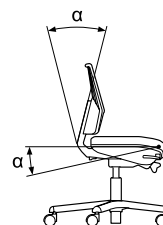

63-3580 met
inklapbare rugleuning

Synchroon-mechanisme
Free float met
vergrendeling