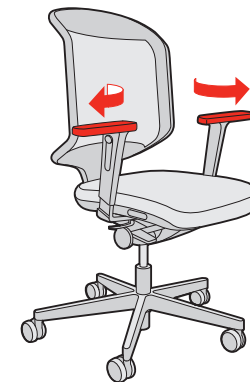

I

Armlehnenrotation
Armrests rotation
Rotation des accoudoirs
Rotazione dei braccioli
Rotación de reposabrazos
Rotatie armleuningen
Podłokietniki obrót
Подлокотник вращение
Naslon za roke-rotacija
Armlænrotation