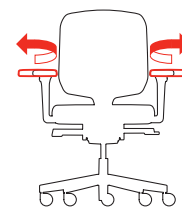

I

Armlehnenrotation
Armrests rotation
Rotation des accoudoirs
Rotazione dei braccioli
Rotación de reposabrazos
Rotatie armleuningen
Podłokietniki obrót
Подлокотник вращение
Naslon za roke-rotacija
Armlænrotation