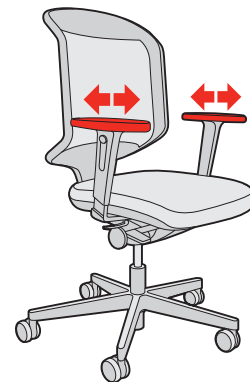

H

Armlehntiefe
Armrests depth
Profondeur des accoudoirs
Braccioli profondità
Reposabrazos profundidad
Armleuningendiepte
Podłokietniki głębokość
Подлокотник глубина
Naslon za roke-globina
Armlændybde