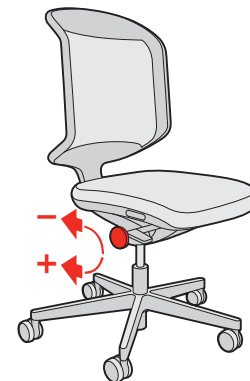

Руководство по  
эксплуатации

Navodilo za uporabo

Betjeningsvejledning

**giroflex**  
designed to work

giroflex 434

A

Sitzhöhe  
Seat height  
Hauteur du siège  
Altezza della seduta  
Altura de asiento  
Zithoogte  
Wysokość siedzenia  
Высота сиденья  
Višina sedeža  
Siddehøjde

B

Sitz- und Rückenneigung  
Seat and back inclination  
Inclinaison du siège et du dossier  
Inclinazione seduta e parte posteriore  
Inclinación asiento y respaldo  
Helling zitvlak en rugleuning  
Odchylenie siedziska i oparcia  
Наклон сиденья и спинки  
Naklon sedeža in naslonjala  
Sæde- og rygstøttehældning

C

Sitztiefe  
Seat depth  
Profondeur du siège  
Profondità di seduta  
Altura del asiento  
Zitdiepte  
Siedzisko głębokość  
Глубина сиденья  
Nastavitev globine  
Siddedybde

D

Rückenanspressdruck  
Contact pressure  
Pression d'appui  
Pressione d'appoggio  
Presión del respaldo  
Contactdruk  
Siła nacisku pleców  
Давление прижима на спинку  
Hrbtno naslonjalo-pritisk  
Rygstøtetryk